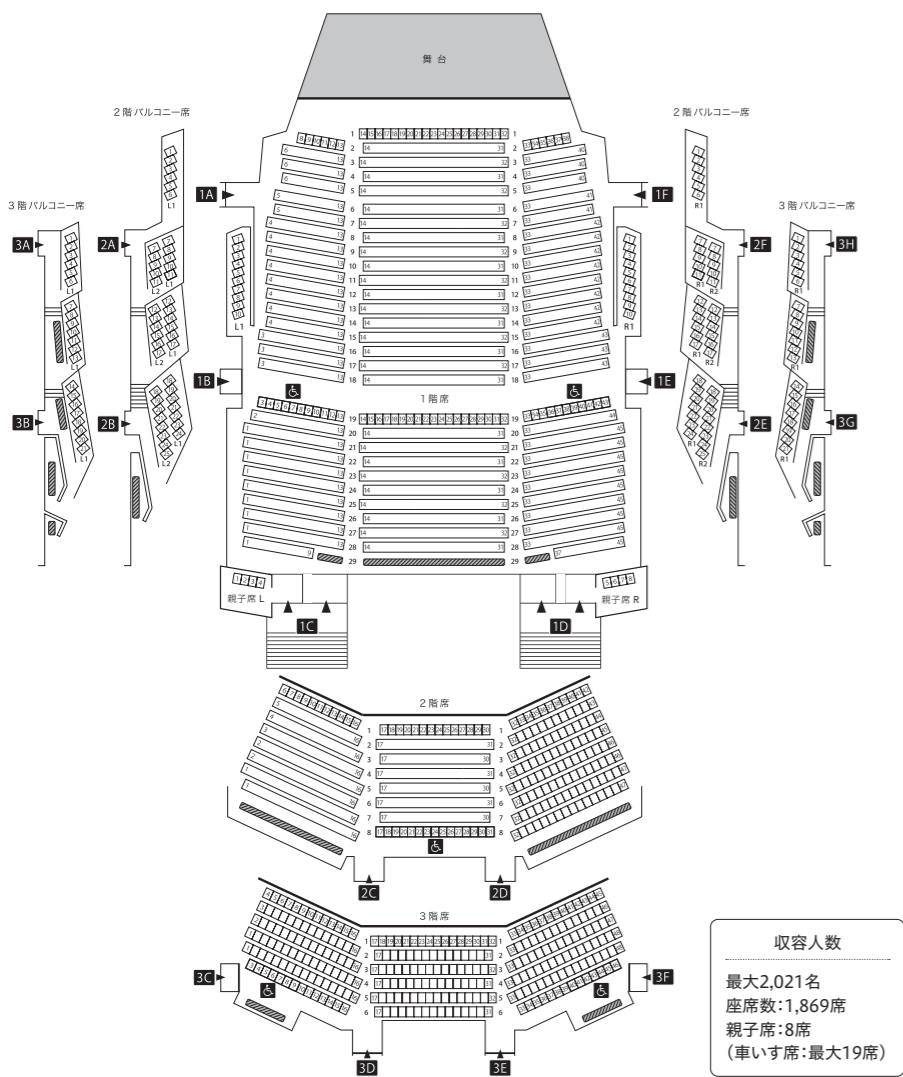

SEATING PLAN 座席案内