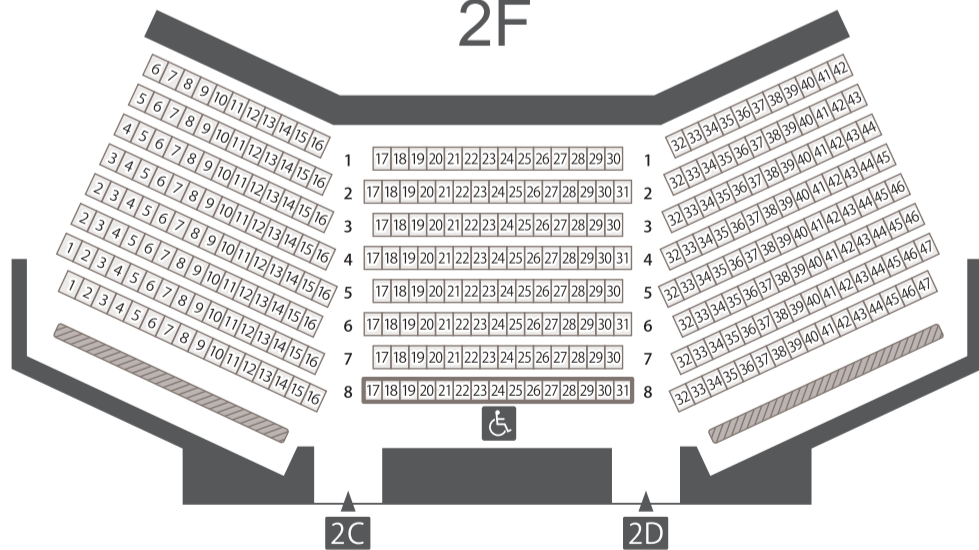

J:COM ホール 八王子 座席案内

1F

※オーケストラピット設置時は青色表示部分は客席としては使用出来ません。

※黄色表示部分は音響・照明等卓用の可倒席です。

2F

収容人数：最大 2,021 名

固定席 1,869 席

親子席 8 席

立見席 144 席

3F