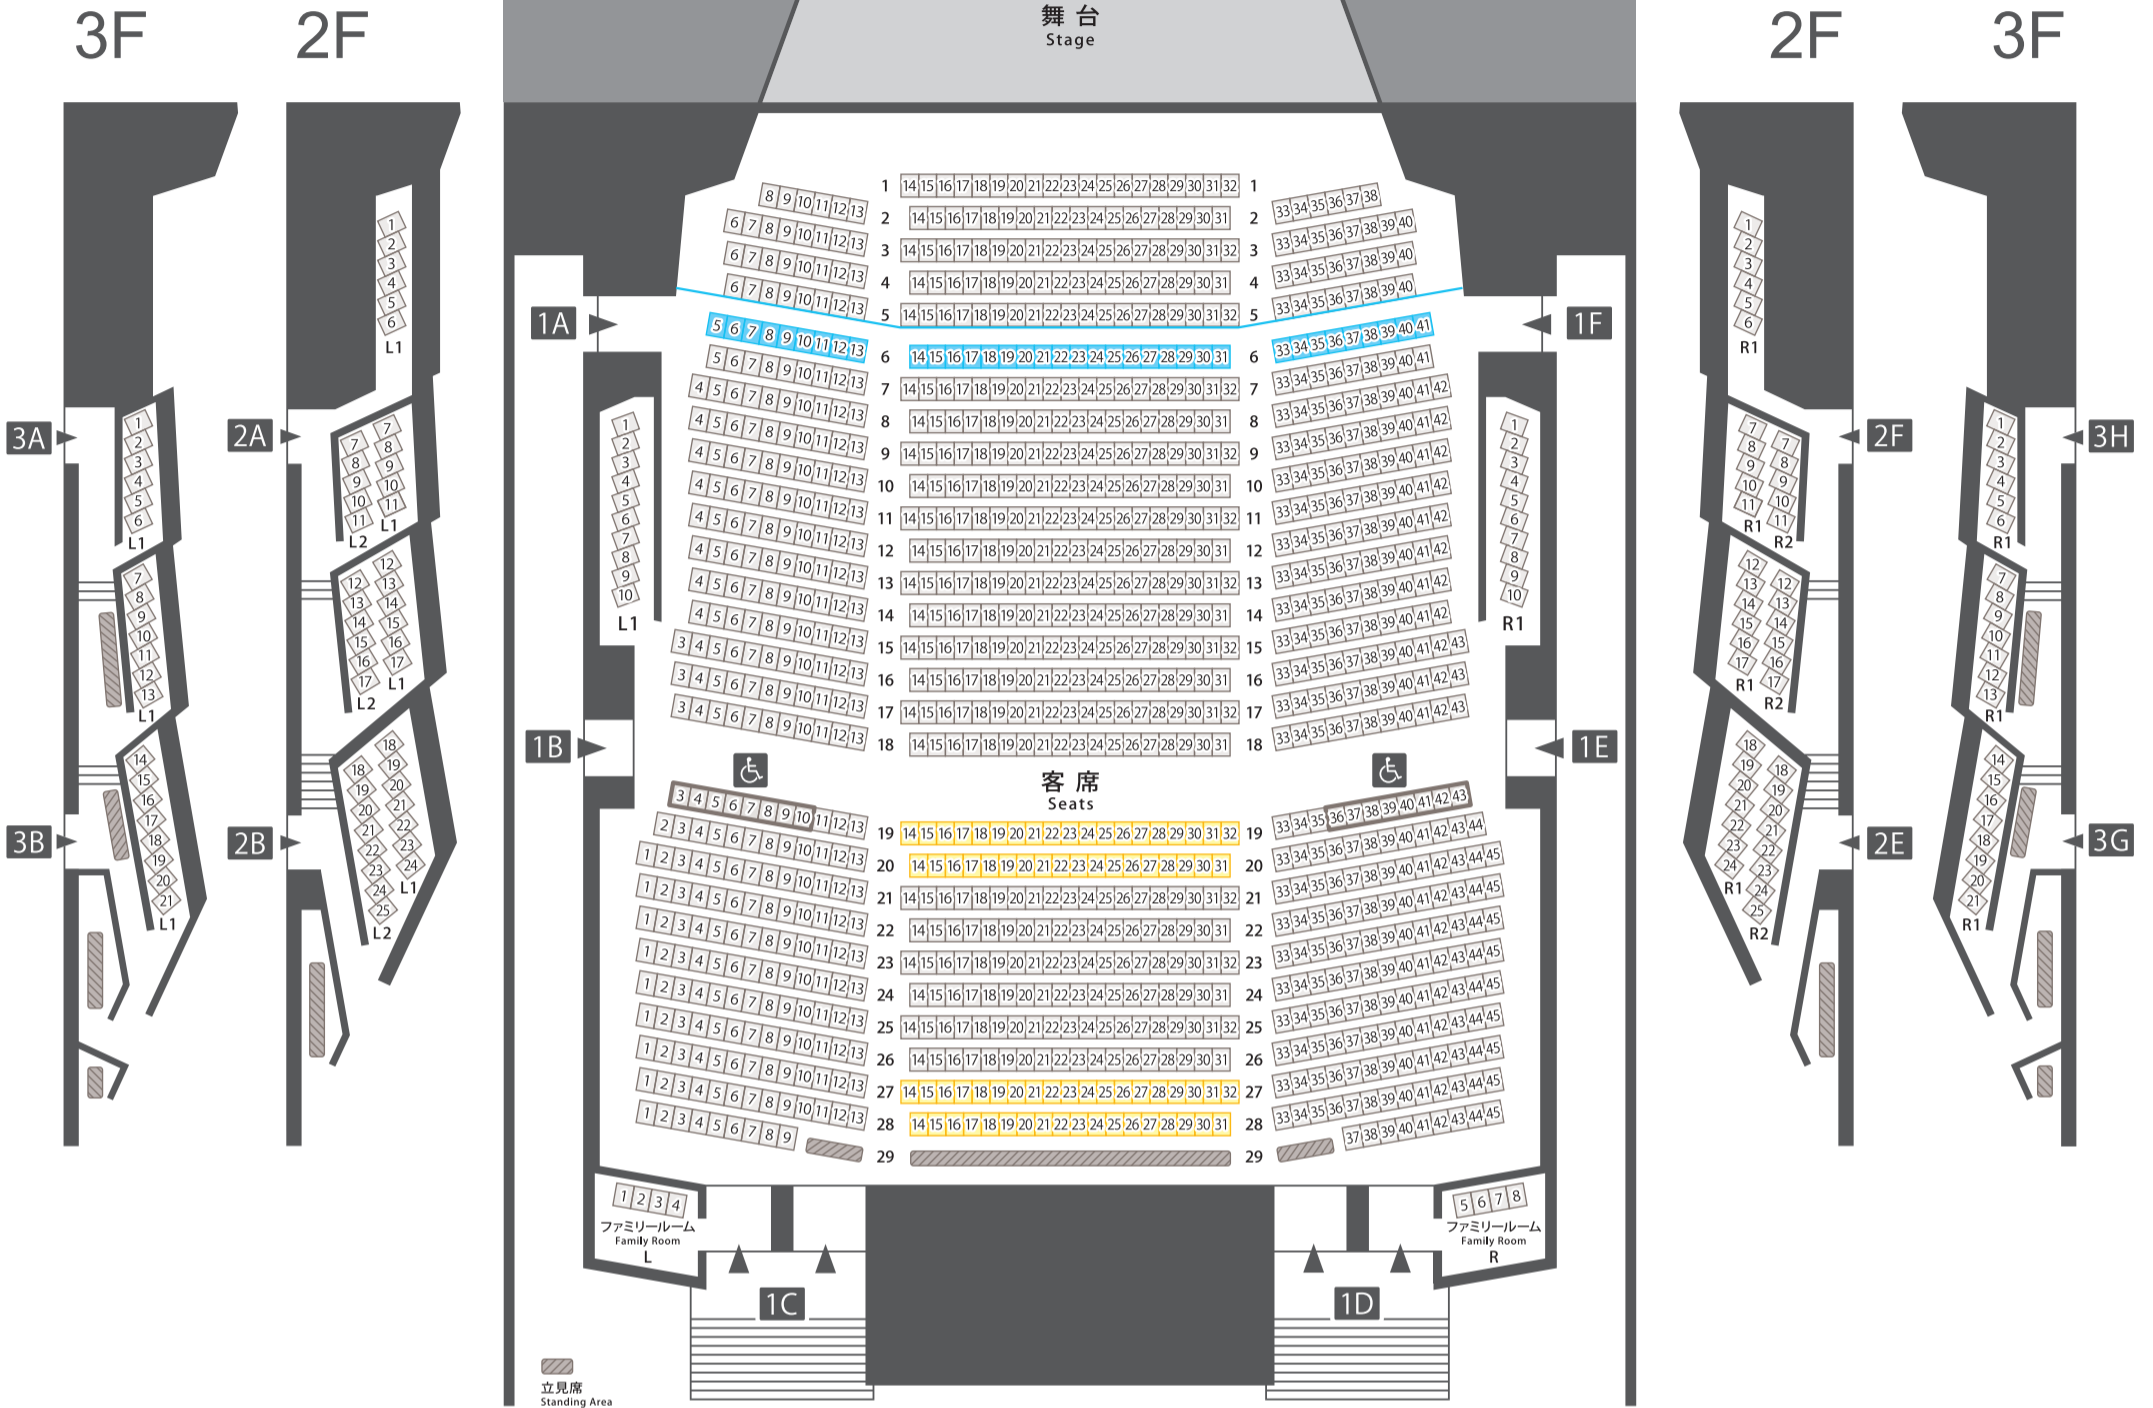

J:COM ホール 八王子 座席案内

1F

※オーケストラピット設置時は青色表示部分は客席としては使用出来ません。

※黄色表示部分は音響・照明等卓用の可倒席です。

2F

収容人数：最大 2,021 名

固定席 1,869 席

親子席 8 席

立見席 144 席

3F